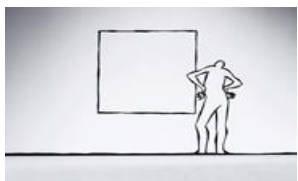

animatou au centre d'art contemporain
mercredi 29 avril 2015 - 15h. - 40 minutes

LUMINARIS | Juan Pablo Zaramella | Argentine | 2011 | 6'20''

Dans un monde contrôlé et minuté par la lumière, un homme ordinaire met au point un plan qui pourrait changer le cours des choses...

PLATO | Leonard Cohen | France | 2010 | 7'50''

Chute en hauteur, culbute linéaire, profonde platitude et lignes zigzagantes. Bonhomme, où est ton cube? Entre anamorphose du réel et rigueur de l'imaginaire, bienvenue dans Plato.

Ada, une femme corbeau rêve de se marier et tombe sous le charme en apercevant Otto, un architecte à la recherche d'un site où construire son nouveau gratteciel.